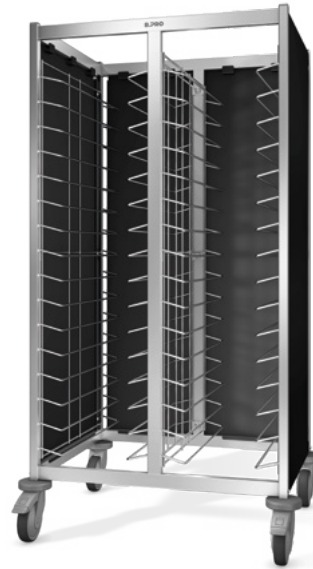

TAW 2 x 16 incl. toebehoren

NIEUW

NIEUW

Model	TAW 2 x 10 GN	TAW 2 x 10 EN	TAW 2 x 10 KN	TAW 2 x 12 GN	TAW 2 x 12 EN	TAW 2 x 12 KN	TAW 2 x 16 GN	TAW 2 x 16 EN
Uitvoering	Tablett-Abbräumwagen, 2-teilig, beidseitig beschickbar							
Gastronorm-dienbladen (530 x 325 mm)	X			X			X	
Euronorm-dienbladen (530 x 370 mm)		X			X			X
Kantin--dienbladen (460 x 344 mm)			X			X		
Afmetingen (l x b x h) in mm	850 x 673 x 1550	940 x 673 x 1550	888 x 607 x 1550	850 x 673 x 1550	940 x 673 x 1550	888 x 607 x 1550	850 x 673 x 1550	940 x 673 x 1550
Steunafstand	125 mm			100 mm			75 mm	
Capaciteit	20 GN-dienbladen	20 EN-dienbladen	20 KN-dienbladen	24 GN-dienbladen	24 EN-dienbladen	24 KN-dienbladen	32 GN-dienbladen	32 EN-dienbladen
Draagvermogen / max. per paar steunen	150 kg / 4,5 kg							
Wielen	Kunststof wielen ø 125 mm, 4 zwenkwielen waarvan 2 met rem							
Bijzonderheden	Dienbladsteunen met geïntegreerde, tweezijdige doorschuifbeveiliging, dienbladoplegframes compleet uitneembaar							
Materiaal	Roestvrij staal							
Bestelnr.	574 243	574 244	574 245	574 328	574 329	574 330	575 363	575 364