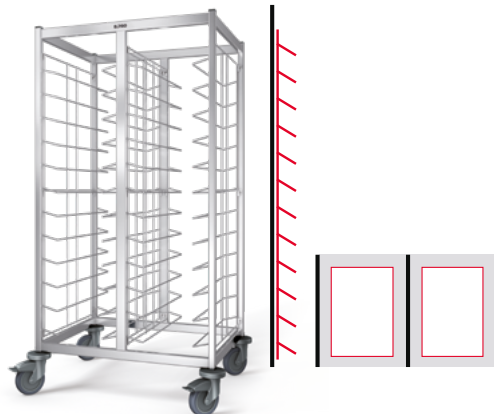

12 paar geleiders op 100 mm onderlinge afstand, dienblad invoer in lengterichting