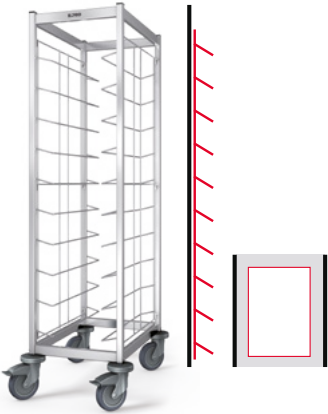

# DAADKRACHT

**Dienbladenafruimwagens** zorgen snel voor orde bij de zelfbediening, zodat het retourtransport van vaatwerk ook hectische piekmomenten veilig doorstaat.

Nieuwe modellen met geleiderafstanden van 75 mm reduceren het aantal en de benodigde opstelruimte voor de wagens. Er passen meer dienbladen in bij gelijkgebleven opstelruimte. De nieuwe modellen met invoer in dwarsrichting hebben in de breedte minder plaats nodig.