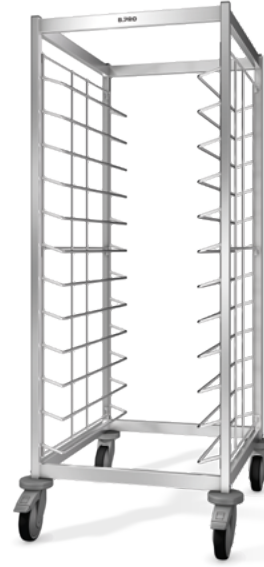

TAW 24

Model	TAW 20 GN	TAW 20 EN	TAW 24 GN	TAW 24 EN	TAW 32 GN	TAW 32 EN
Uitvoering	Dienbladenafruiwagen, eendelig, van beide zijden te beladen, Voor inschuiven van 2 dienbladen achter elkaar					
Gastronorm-dienbladen (530 x 325 mm)	X		X		X	
Euronorm-dienbladen (530 x 370 mm)		X		X		X
Afmetingen (l x b x h) in mm	673 x 793 x 1550	673 x 883 x 1550	673 x 793 x 1550	673 x 883 x 1550	673 x 793 x 1550	673 x 883 x 1550
Steunafstand	125 mm		100 mm		75 mm	
Capaciteit	20 GN-dienbladen	20 EN-dienbladen	24 GN-dienbladen	24 EN-dienbladen	32 GN-dienbladen	32 EN-dienbladen
Draagvermogen / max. per paar steunen	150 kg / 9 kg					
Wielen	Kunststof wielen ø 125 mm, 4 zwenkwielen waarvan 2 met rem					
Bijzonderheden	Dienbladsteunen met geïntegreerde, tweezijdige doorschuifbeveiliging, dienbladoplegframes compleet uitneembaar					
Materiaal	Roestvrij staal					
Bestelnr.	575 393	575 396	575 394	575 397	575 395	575 398