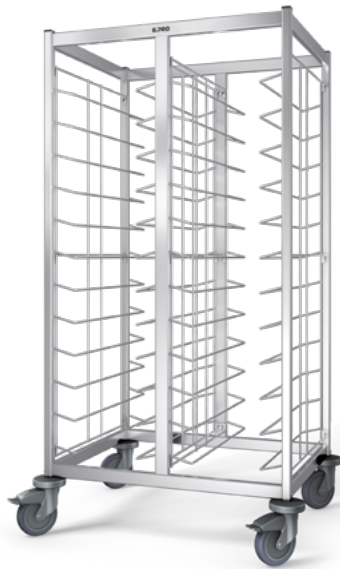

## B.PRO DIENBLADENAFRUIMWAGENS

TAW 12

TAW 16 incl. toebehoren

**NIEUW**
**NIEUW**

Model	TAW 10 GN	TAW 10 EN	TAW 10 KN	TAW 12 GN	TAW 12 EN	TAW 12 KN	TAW 16 GN	TAW 16 EN
Uitvoering	Dienbladenafruimwagen, eendelig, van beide zijden te beladen							
Gastronorm-dienbladen (530 x 325 mm)	X			X			X	
Euronorm-dienbladen (530 x 370 mm)		X			X			X
Kantine-dienbladen (460 x 344 mm)			X			X		
Afmetingen (l x b x h) in mm	468 x 673 x 1550	513 x 673 x 1550	487 x 607 x 1550	468 x 673 x 1550	513 x 673 x 1550	487 x 607 x 1550	468 x 673 x 1550	513 x 673 x 1550
Steunafstand	125 mm			100 mm			75 mm	
Capaciteit	10 GN-dienbladen	10 EN-dienbladen	10 KN-dienbladen	12 GN-dienbladen	12 EN-dienbladen	12 KN-dienbladen	16 GN-dienbladen	16 EN-dienbladen
Draagvermogen / max. per paar steunen	150 kg / 4,5 kg							
Wielen	Kunststof wielen ø 125 mm, 4 zwenkwielen waarvan 2 met rem							
Bijzonderheden	Dienbladsteunen met geïntegreerde, tweezijdige doorschuifbeveiliging, dienbladoplegframes compleet uitneembaar							
Materiaal	Roestvrij staal							
Bestelnr.	<b>574 240</b>	<b>574 241</b>	<b>574 242</b>	<b>574 325</b>	<b>574 326</b>	<b>574 327</b>	<b>575 361</b>	<b>575 362</b>