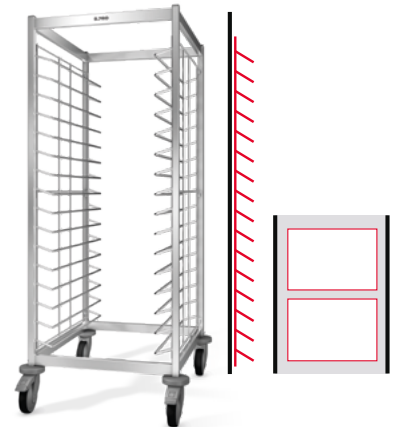

16 paar geleiders op 75 mm onderlinge afstand, dienblad invoer in dwarsrichting

NIEUWE KRATTENTRANSPORTWAGENS, PERFECTE BEGELEIDERS VOOR RETOUR VAN VAATWERK

NIEUW

DE VOORDELEN IN EEN OOGOPSLAG:

- Direct sorteren van de drankfles in de juiste krat door de gast
- Bespaart tijd en handmatig sorteren door medewerkers
- Door geringer gebruik van drinkglazen minder spoelen en daarmee lagere kosten