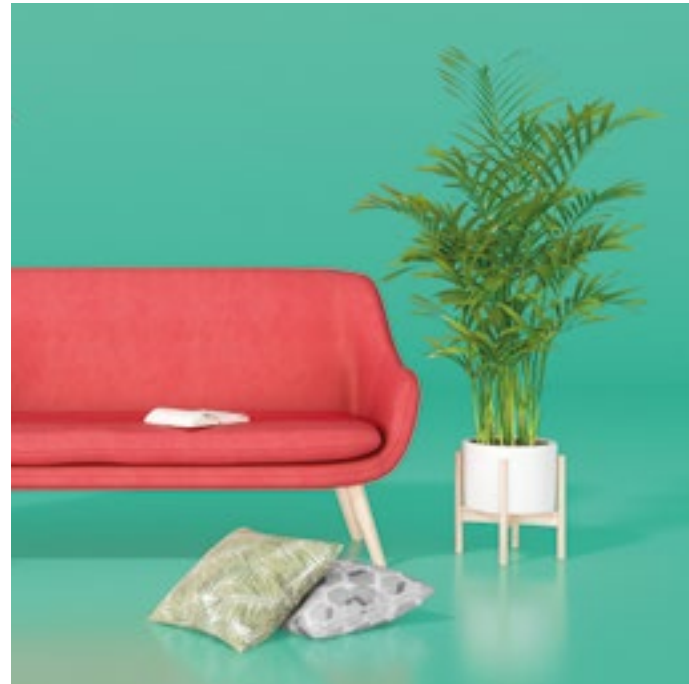

B.PRO
CATERING SOLUTIONS

FRISCHE FARBE

Drei neue Farbwelten für B.PRO COOK, BASIC LINE, Servierwagen, Tablett-Abräumwagen, Spender und Speisenausgabewagen – harmonische Begleiter für jedes Ambiente.

Lassen
Sie sich
inspirieren!

LIVING COLOURS

LEBENDIG, URBAN

Merlotrot

Petrolgrün

Ginstergelb

Meerblau

UND VIELFÄLTIG

B.PRO Tablet-Abraumwagen TAW 2 x 10
mit Verkleidung und Zubehör

B.PRO Tellerspender TS-H1 18-33
mit farbigem Korpus

FRESH COLOURS

FRISCH, SMART UN

B.PRO Servierwagen SW 8 x 5 mit Verkleidung und Flügeltüren

Neomint

Candyred

Granny

Limette