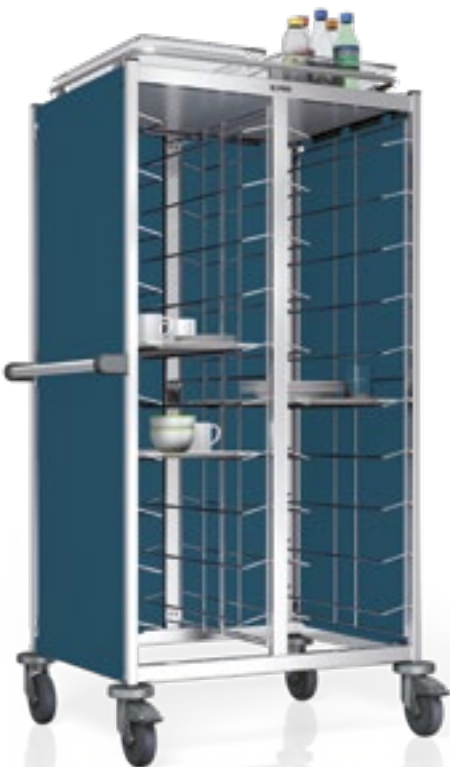

B.PRO
CATERING SOLUTIONS

FRISCHE FARBE

Drei neue Farbwelten für B.PRO COOK, BASIC LINE, Servierwagen, Tablett-Abräumwagen, Spender und Speisenausgabewagen – harmonische Begleiter für jedes Ambiente.

Lassen
Sie sich
inspirieren!

LIVING COLOURS

LEBENDIG, URBAN

Merlotrot

Petrolgrün

Ginstergelb

Meerblau

UND VIELFÄLTIG

B.PRO Tablet-Abraumwagen TAW 2 x 10
mit Verkleidung und Zubehör

B.PRO Tellerspender TS-H1 18-33
mit farbigem Korpus

FRESH COLOURS

FRISCH, SMART UN

B.PRO Servierwagen SW 8 x 5 mit Verkleidung und Flügeltüren

Neomint

Candyred

Granny

Limette

D UNBESCHWERT

B.PRO Servierwagen SW 8 x 5-3
mit Verkleidung

B.PRO Tellerspender TS-2 18-33 Kids mit farbigem Korpus und Zubehör,
Speisenausgabe BASIC LINE W-3 Kids

NEUTRAL COLOURS

EDEL, ZEITLOS UND

Verkehrsgrau B