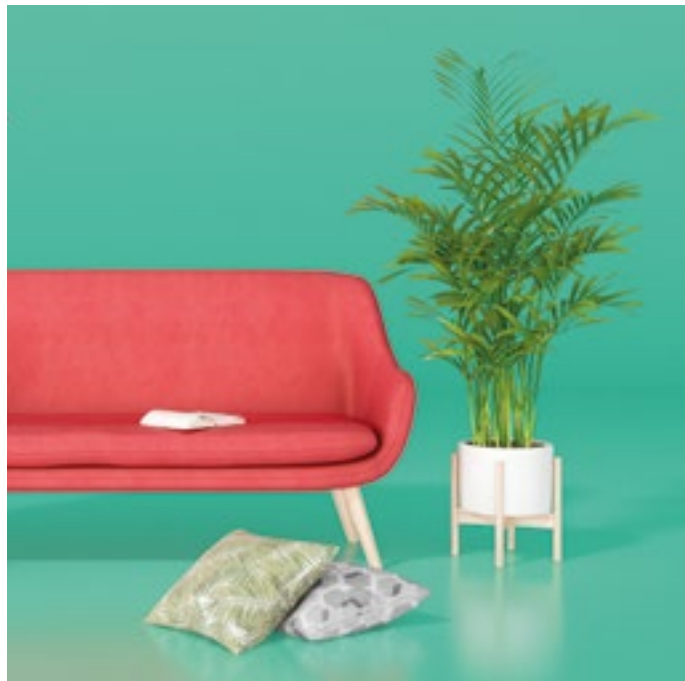

B.PRO
CATERING SOLUTIONS

Laissez-vous
inspirer !

NOUVELLES COULEURS

La palette des coloris s'agrandit pour les chariots de service, les chariots de débarrassage de plateaux, les niveaux constants et les chariots de distribution de repas B.PRO COOK, BASIC LINE – des partenaires harmonieux pour toutes les ambiances.

LIVING COLOURS

VIVES, URBAINES E

rouge merlot

vert pétrole

jaune genêt

bleu mer

T POLYVALENTES

Chariot de débarrassage de plateaux B.PRO
TAW 2 x 10 avec habillage et accessoires

Niveau constant pour assiettes B.PRO
TS-H1 18- 33 avec corps coloré

FRESH COLOURS ÉCLATANTES, CHIC

menthe néon

rouge candy

granny

limette

S ET ENJOUÉES

Chariot de service B.PRO SW 8 x 5-3
avec habillage