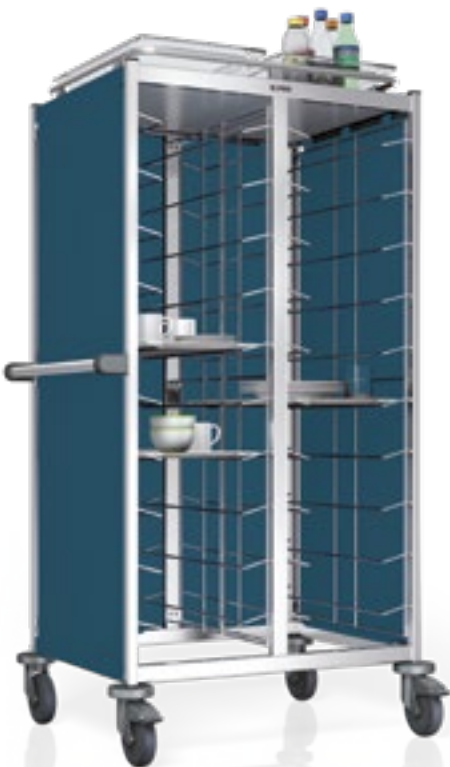

T POLYVALENTES

Chariot de débarrassage de plateaux B.PRO
TAW 2 x 10 avec habillage et accessoires